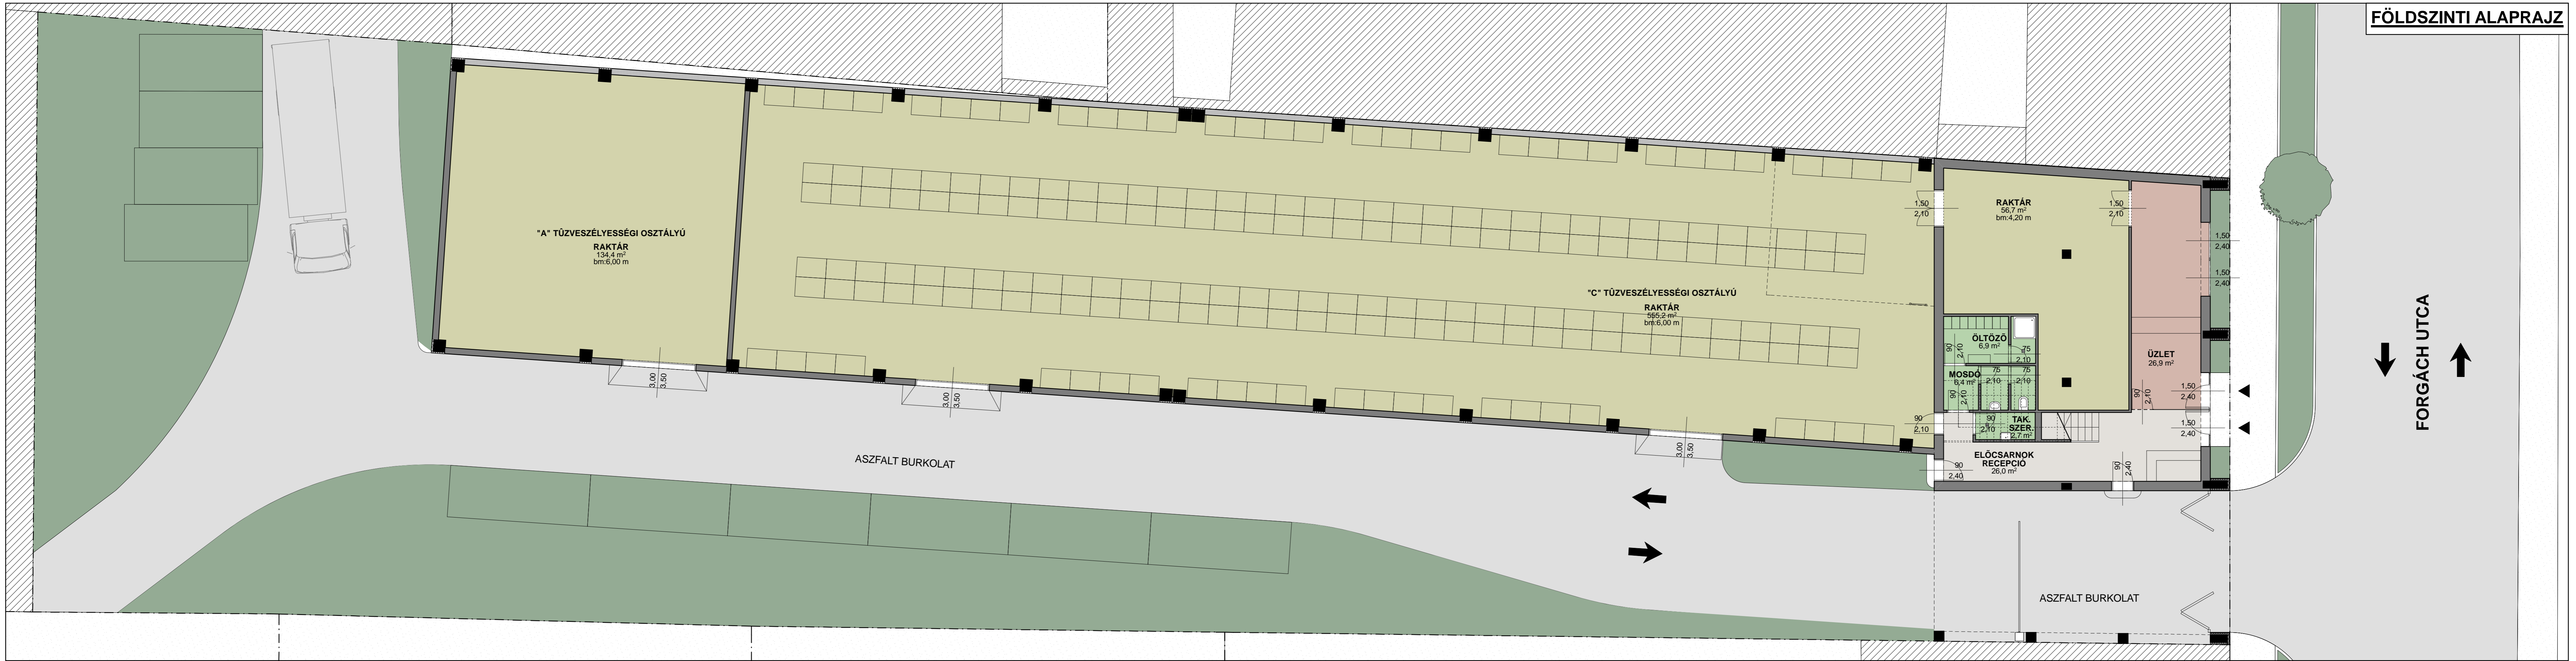

FÖLDSZINTI ALAPRAJZ

"A" TŰZVESZÉLYESSÉGI OSZTÁLYÚ  
RAKTÁR  
134,4 m<sup>2</sup>  
bm:6,00 m

"C" TŰZVESZÉLYESSÉGI OSZTÁLYÚ  
RAKTÁR  
56,7 m<sup>2</sup>  
bm:4,20 m

RAKTÁR  
56,7 m<sup>2</sup>  
bm:4,20 m

ÜZLET  
26,9 m<sup>2</sup>

ÖLTÖZŐ  
6,9 m<sup>2</sup>

MOSDÓ  
6,4 m<sup>2</sup>

TAK.  
SZER.  
2,7 m<sup>2</sup>

ELŐCSARNOK  
RECEPCIÓ  
26,0 m<sup>2</sup>

ASZFALT BURKOLAT

ASZFALT BURKOLAT

FORGÁCH UTCA